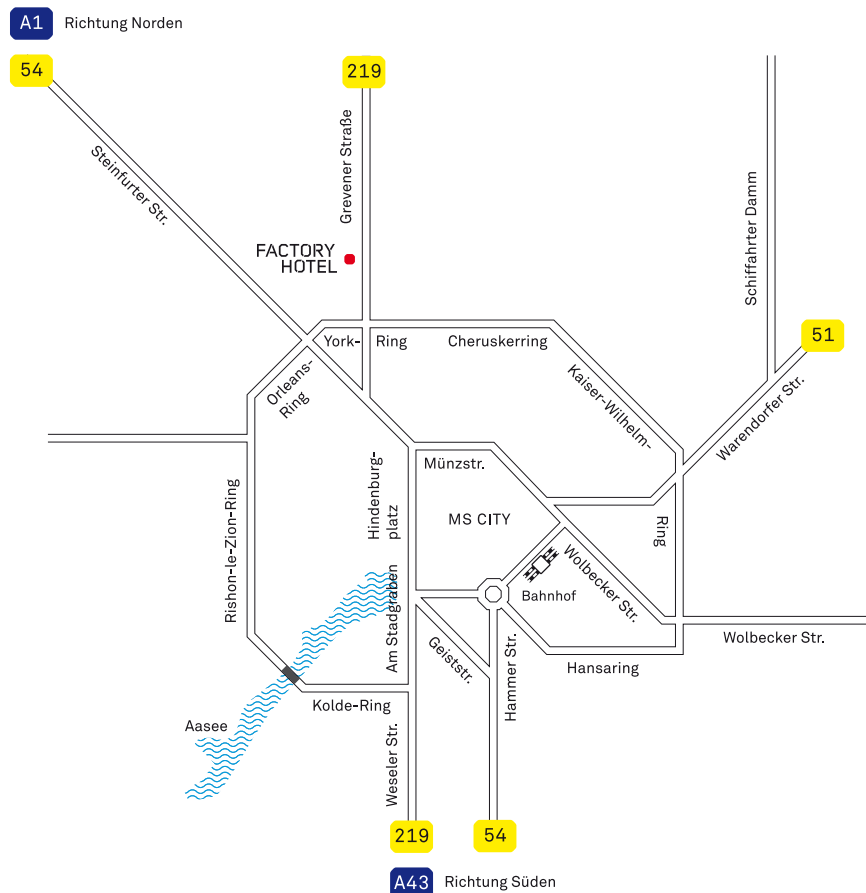

ANFAHRTS- BESCHREIBUNG/ JOURNEY DESCRIPTION

Von der A43 Richtung Norden kommend:

1. Nordost auf **B51** Richtung Umgehungsstraße → 0,6 km
2. Weiter auf **B219/Weseler Straße**, Weiter auf **B219** → 4,2 km
3. Rechts halten bei **B219/Steinfurter Straße** (Schilder nach Bielefeld/B219/Osnabrück/MS-Kinderhaus) Weiter auf **B219**

1. Bei **Ausfahrt 77-Münster-Nord** in **B54** Richtung Münster einfädeln → 4,7 km

2. Bei **K6/Orleans-Ring** links abbiegen, Weiter auf **K6** → 0,4 km

3. Bei **B219/Grevenener Straße** links abbiegen → 0,3 km

4. Bei **Grevenener Straße** links abbiegen

Das **Factory Hotel** befindet sich links

A1 in southern direction:

1. **Exit 77-Münster-Nord** in **B54** in direction Münster → 4,7 km

2. Turn left at **K6/Orleans-Ring**, Continue on **K6** → 0,4 km

3. Turn left at **B219/Grevenener Straße** → 0,3 km

4. Turn left at **Grevenener Straße**

The **Factory Hotel** is on the left

Hinweis für Navigationsgerät-Nutzer:

Bitte geben Sie als Zieladresse **Grevenener Straße 91** ein, da unsere Adresse noch nicht in der Software berücksichtigt wird.